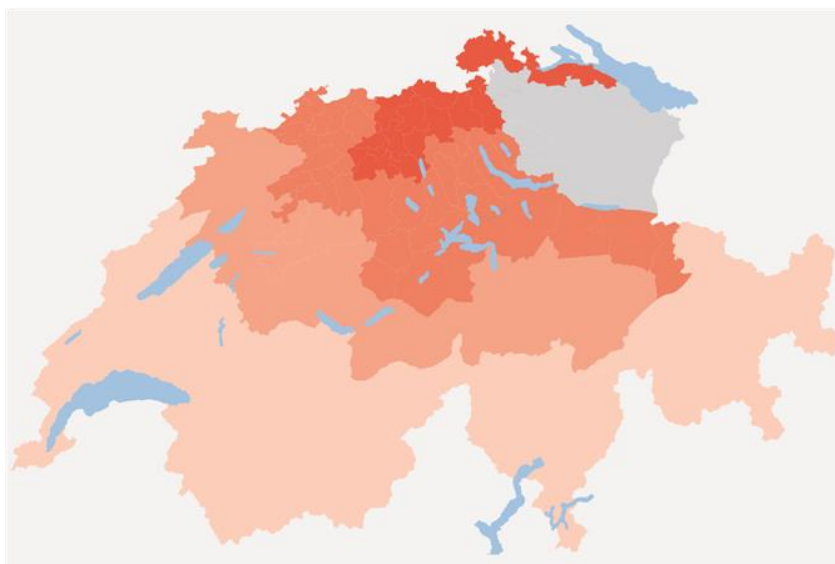

Transport-Tarifzonen

Gerne übernehmen wir die Lieferung unserer Produkte gemäss unseren Zonentarifen.

Werkzone	pro Transport	CHF 70
Zone 1	pro Transport	CHF 110
Zone 2	pro Transport	CHF 130
Zone 3	pro Transport	CHF 150
Zone 4	auf Anfrage	

Zargen Transport bis 10 Stück im Grundtarif, jede weitere Zarge Fr. 10.--.

Der Abladeort muss mit dem Lieferwagen frei zugänglich sein. Für spezielle Abladeorte berechnen wir CHF 45.00 (pro ½ Stunde).

Die Karte gilt als Illustration - massgebend sind die aufgeführten Postleitzonen. Die jeweiligen Liefertage entnehmen Sie der beiliegenden Aufstellung!