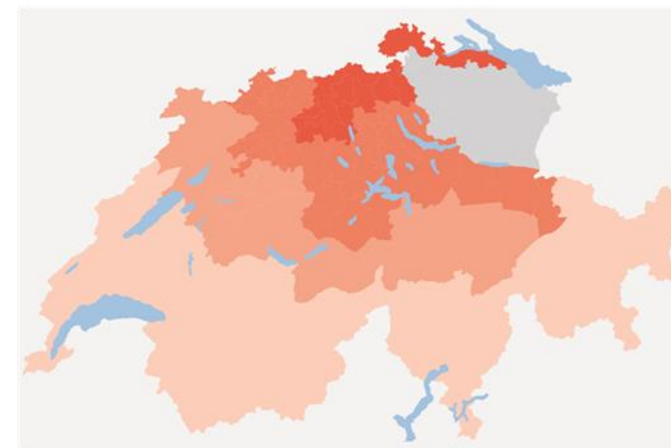

1 Transport-Tarifzonen

Gerne übernehmen wir die Lieferung unserer Produkte gemäss unseren Zonentarifen (Grundtarife).

Werkzone	pro Transport	CHF 85
Zone 1	pro Transport	CHF 140
Zone 2	pro Transport	CHF 160
Zone 3	pro Transport	CHF 180
Zone 4	auf Anfrage	

Zargen-Transport: bis 10 Stück im Grundtarif enthalten, jede weitere Zarge + Fr. 10.--.

Der Abladeort muss mit dem Lieferwagen frei zugänglich sein, der Ablad hat bauseits zu erfolgen.

Mehraufwände beim Ablad, Wartezeiten von mehr als 20 Minuten... werden nach Aufwand verrechnet (CHF 95.00/Std).

Die Karte gilt als Illustration – massgebend sind die aufgeführten Postleitzonen. Die jeweiligen Liefertage entnehmen Sie der beiliegenden Aufstellung.