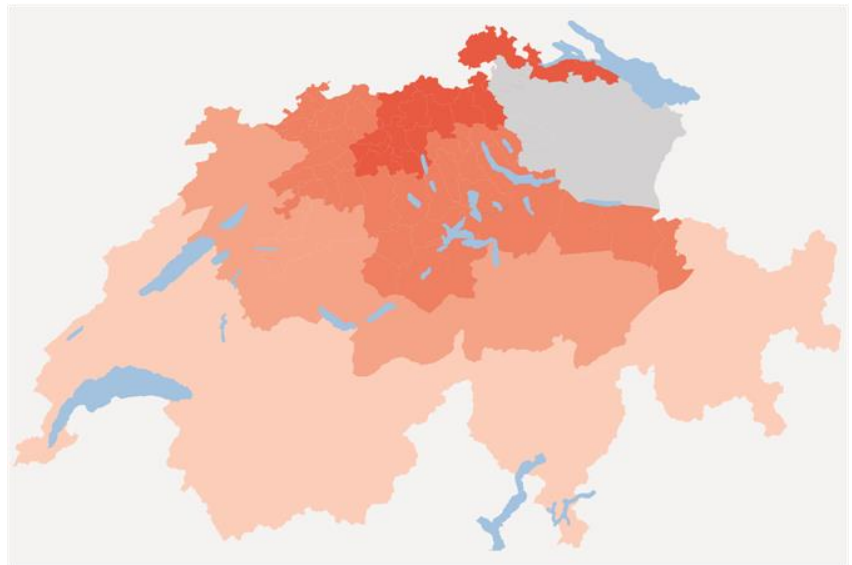

Transport-Tarifzonen

Gerne übernehmen wir die Lieferung unserer Produkte gemäss unseren Zonentarifen.

Werkzone	pro Transport	CHF 75
Zone 1	pro Transport	CHF 120
Zone 2	pro Transport	CHF 140
Zone 3	pro Transport	CHF 160
Zone 4	auf Anfrage	

Die Karte gilt als Illustration - massgebend sind die aufgeführten Postleitzonen. Die jeweiligen Liefertage entnehmen Sie der beiliegenden Aufstellung!

Werkzone

84xx - Region Winterthur, Tösstal
85xx - Frauenfeld, Weinfelden, Amriswil,
90xx - Region St. Gallen, Appenzell
91xx - Region Herisau
92xx - Region Gossau, Flawil, Uzwil, Bischofszell
93xx - Region Wittenbach, Arbon
94xx - Region Rorschach, Rheintal, FL
95xx - Region Wil
96xx - Toggenburg