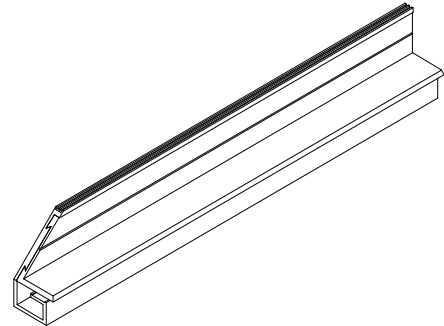

# STANDARD KOPFSTÜCK

Für Fensterbankstärke 2mm